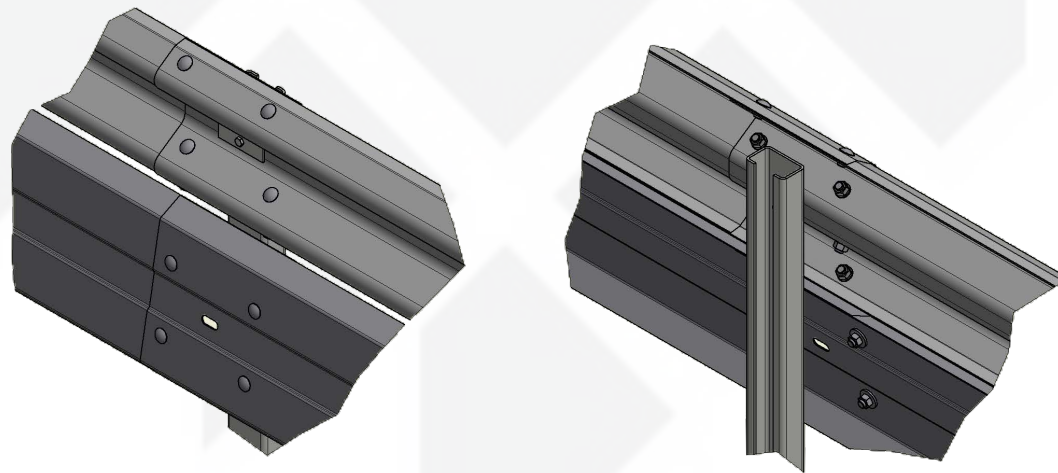

Eco-Safe 4.0 MPS

Glissière de sécurité avec écran moto N2 W5 A

La famille Eco Safe comprend un ensemble de produits permettant de faire face à tous types de situations. Eco Safe 4.0 MPS est une glissière simple d'accotement avec écran moto à largeur de fonctionnement restreinte. Elle a été développée afin d'apporter une solution homologuée face aux dangers que représentent les glissières pour les motards.

Glissière testée selon EN1317 partie 1 et 2 de la norme EN1317 ainsi que pr EN 1317-8.

Longueur testée : 48 m en niveau N2 - Marquage CE : 0531-CPR-1317-1589

Caractéristiques

- Support C100 en acier S355JR ; Longueur 1,70 m
- Élément de glissement profil AD en acier S235JR
- Lisse écran moto
- Poids / ml : 23,5kg
- Entraxe support : 4 m

Niveau de retenue

N2

Largeur de fonctionnement

W5 (1,7m)

Déflexion dynamique

D=1,6m

ASI

A