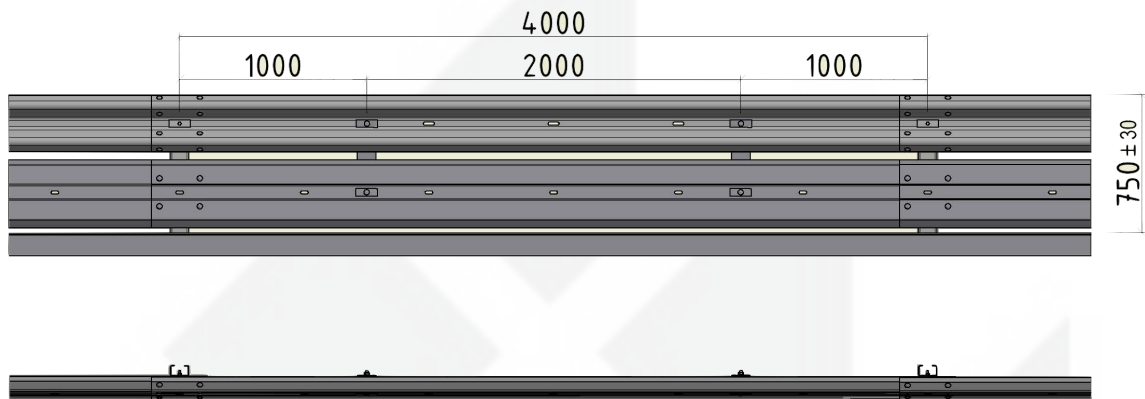

Eco-Safe 4.0 MPS

Glissière de sécurité avec écran moto N2 W5 A

La famille Eco Safe comprend un ensemble de produits permettant de faire face à tous types de situations. Eco Safe 4.0 MPS est une glissière simple d'accotement avec écran moto à largeur de fonctionnement restreinte. Elle a été développée afin d'apporter une solution homologuée face aux dangers que représentent les glissières pour les motards.

Glissière testée selon EN1317 partie 1 et 2 de la norme EN1317 ainsi que pr EN 1317-8.

Longueur testée : 48 m en niveau N2 - Marquage CE : 0531-CPR-1317-1589

Caractéristiques

- Support C100 en acier S355JR ; Longueur 1,70 m
- Élément de glissement profil AD en acier S235JR
- Lisse écran moto
- Poids / ml : 23,5kg
- Entraxe support : 4 m

Niveau de retenue

N2

Largeur de fonctionnement

W5 (1,7m)

Déflexion dynamique

D=1,6m

ASI

A