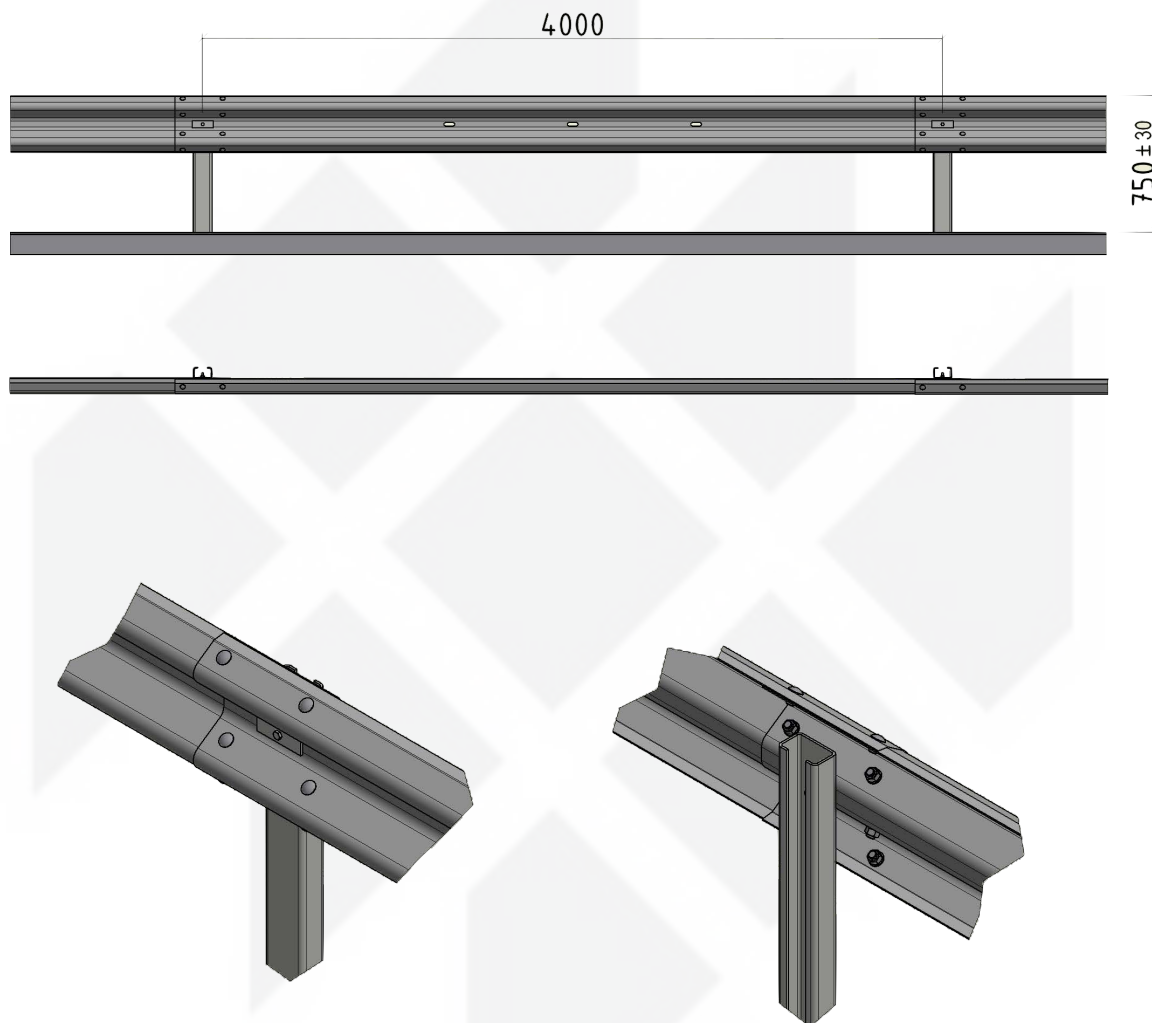

Eco-Safe 4.0

Glissière de sécurité N2 W5 A

La famille Eco Safe comprend un ensemble de produits permettant de faire face à tous types de situations. Eco Safe 4.0 est une glissière simple d'accotement à largeur de fonctionnement restreinte. Elle a été développée dans un souci d'optimisation maximale du poids et de la performance. Longueur testée : 48 m en niveau N2
Marquage CE : 0531-CPR-1317-1589

Caractéristiques

- Support C100 en acier S355JR ; Longueur 1,70 m
- Élément de glissement profil AD en acier S235JR
- Poids / ml : 16,5kg
- Entraxe support : 4 m

Niveau de retenue

N2

Largeur de fonctionnement

W5 (1,7 m)

Déflexion dynamique

D = 1,6 m

ASI

A

MEISER

Straßenausstattung